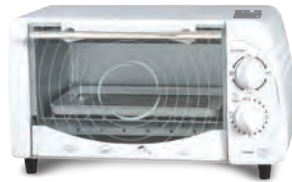

EO 150
Elektrikli Fırın

EO 150 W

EO 150 BK

- Güç: 200W
- Kapasite: 53l
- 60 dakikalık zamanlayıcı
- 6 farklı fonksiyon :Her biri konveksiyonlu ve 2 adet kom binyasyonlu üst element, alt element,
- Sıcaklık, zaman ve fonksiyon ayar düğmeleri
- 3 adet pizza tepsi ve içeriden aydınlatma
- Beyaz ve siyah renkler mevcuttur

EO 092

Elektrikli Fırın

EO 092 BK

EO 092 W

- Güç: 700W
- Kapasite: 9l
- Otomatik kapatma fonksiyonuyla birlikte 30 dakikalık zamanlayıcı
- Izgara rafı, tepsi ve kırıntı tepsi
- Pizza, ekmek kızartma, kek, sosis ve kızartmalar için quartz ısıtma elementi,

EO 081

Electric Oven

- Güç : 800 W.
- Kapasite : 10l
- 30 dakikalık zamanlayıcı Otomatik kapatma ve hazır ikaz zili
- 250°C kadar ayarlanabilir sıcaklık.
- Mükemmel ızgara,fırın ve kızartma yapma özelliği
- İki adet alt ve üst Quartz ısıtma elementleri
- Isıtma elementlerini seçici düğme
- Çalışma göstergesi.
- Fırın tepsisi ve tel raflarla birlikte.

EO 90

Elektrikli Fırın

EO 90 BK

EO 90 W

EO 90 SB

EO 90 Y

- Güç: 600W
- Kapasite: 9l
- 15 dakikalık zamanlayıcı
- Üst ve alt ısıtma elementleri
- Mükemmel ızgara,fırın ve kızartma özellikleri.
- Tepsili ızgara rafı
- Beyaz, siyah, mavi ve gümüş renkleri mevcuttur.
- Otomatik kapatma ve sesli alarm